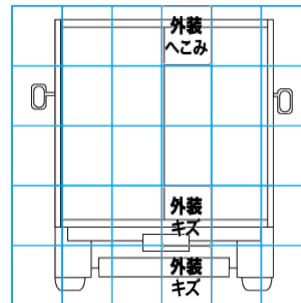

車両情報				
車名	初年度登録	型式	形状	車台番号
日野	令和 4年7月	2RG-XZU712M	ドライバン	XZU712-0013182
走行	馬力	シフト	ブレーキ	ボディ内寸
17,105km	150PS/110KW	M/T 6速	ハキューム	長: 4,500 mm 幅: 2,080 mm 高: 2,170 mm 門高: 2,080 mm

◎: 良好 ○: 通常走行問題なし △: 要修理 /: 装備無し ※あくまでも当社判断基準によるものです

エンジン			電装関係			キャビン		
点検項目	結果	状態	点検項目	結果	状態	点検項目	結果	状態
異音	◎		エアコン	◎		シート	◎	
オイル混入	◎		スターター	◎		ヘッドライト	◎	LED
オイル漏れ	◎		オルタネーター	◎		ウィンカー	◎	フォグ付き
水混入	◎		P/W (運転席)	◎		ワイパー	◎	
水漏れ	◎		P/W (助手席)	◎		ミラー	◎	
燃料漏れ	◎		坂道発進装置	/		走行関係		
排気	◎		異常ランプ	◎		点検項目	結果	状態
マフラー	◎		オーディオ	◎		リーフサス	◎	
ターボ	◎		バックカメラ	◎	カラー	エアサス	/	
冷却水吹返	◎		電格ミラー	◎		パワステ	◎	
ミッション			上物仕様			デフ		
点検項目	結果	状態	点検項目	結果	状態	点検項目	結果	状態
ギア鳴き	◎		床材質	/	木材	異音	◎	
ギア抜け	◎					オイル漏れ	◎	
クラッチ	◎					デフロック	/	
異音	◎							
オイル漏れ	◎							
リターダ	/							

特記事項 エンジンキー3本、ボデーキー4本

記録簿 有 (R5/5、R5/8)

タイヤ残量				タイヤサイズ			
単位: mm							
7	7			225/70R16	225/70R16		
-	-			-	-		
6	7	7	7	225/70R16	225/70R16	225/70R16	225/70R16
-	-	-	-	-	-	-	-
スペア	8	-		スペア	225/70R16	-	
素材: スチール				備考:			

上物仕様			
上物名	メーカー	型式「製造番号」	年式
ドライバン	トランテックス	「V028J34-24」	令和 4年
【備考】 ラッシングレール2段、LED庫内灯3ヶ、90度ストッパー、左スライド式サイドドア、庫内傷汚れ有り			
【備考】			
【備考】			

外装状態			
キャブコーション	フレーム番号	フレームのさび	飛石
有	確認済	無	点傷有

【外装】

外装キズ	外装へこみ	うき	曲がり	サビ	補修跡	割れ	庫内キズ	庫内へこみ	庫内穴あき	床汚れ

【ボデー内】