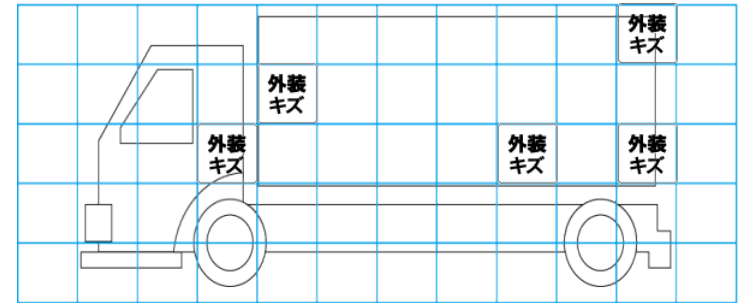

車両情報				
車名	初年度登録	型式	形状	車台番号
日野	令和 4年7月	2RG-XZU712M	ドライバン	XZU712-0013182
走行	馬力	シフト	ブレーキ	ボディ内寸
17,105km	150PS/110KW	M/T 6速	ハキューム	長: 4,500 mm 幅: 2,080 mm 高: 2,170 mm 門高: 2,080 mm

◎: 良好 ○: 通常走行問題なし △: 要修理 /: 装備無し ※あくまでも当社判断基準によるものです

エンジン			電装関係			キャビン		
点検項目	結果	状態	点検項目	結果	状態	点検項目	結果	状態
異音	◎		エアコン	◎		シート	◎	
オイル混入	◎		スターター	◎		ヘッドライト	◎	LED
オイル漏れ	◎		オルタネーター	◎		ウィンカー	◎	フォグ付き
水混入	◎		P/W (運転席)	◎		ワイパー	◎	
水漏れ	◎		P/W (助手席)	◎		ミラー	◎	
燃料漏れ	◎		坂道発進装置	/		走行関係		
排気	◎		異常ランプ	◎		点検項目	結果	状態
マフラー	◎		オーディオ	◎		リーフサス	◎	
ターボ	◎		バックカメラ	◎	カラー	エアサス	/	
冷却水吹返	◎		電格ミラー	◎		パワステ	◎	
ミッション			上物仕様			デフ		
点検項目	結果	状態	点検項目	結果	状態	点検項目	結果	状態
ギア鳴き	◎		床材質	/	木材	異音	◎	
ギア抜け	◎					オイル漏れ	◎	
クラッチ	◎					デフロック	/	
異音	◎							
オイル漏れ	◎							
リターダ	/							

特記事項 エンジンキー3本、ボデーキー4本

記録簿 有 (R5/5、R5/8)

タイヤ残量				タイヤサイズ			
単位: mm							
7	7			225/70R16	225/70R16		
-	-			-	-		
6	7	7	7	225/70R16	225/70R16	225/70R16	225/70R16
-	-	-	-	-	-	-	-
スペア	8	-		スペア	225/70R16	-	
素材: スチール				備考:			

上物仕様			
上物名	メーカー	型式「製造番号」	年式
ドライバン	トランテックス	「V028J34-24」	令和 4年
【備考】 ラッシングレール2段、LED庫内灯3ヶ、90度ストッパー、左スライド式サイドドア、庫内傷汚れ有り			
【備考】			
【備考】			

外装状態			
キャブコーション	フレーム番号	フレームのさび	飛石
有	確認済	無	点傷有

【外装】

外装キズ	外装へこみ	うき	曲がり	サビ	補修跡	割れ	庫内キズ	庫内へこみ	庫内穴あき	床汚れ

【ボデー内】