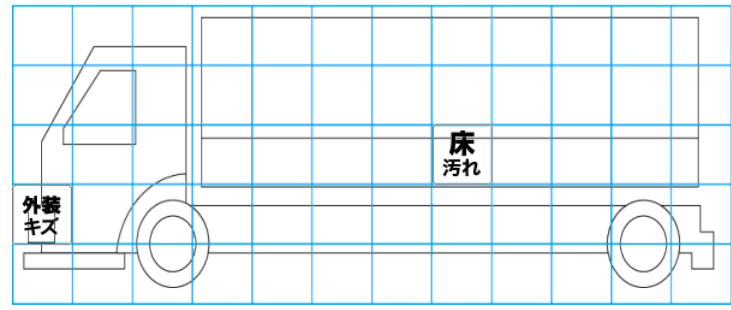

車両情報				
車名	初年度登録	型式	形状	車台番号
日野	令和 4年8月	2PG-FD2ABG	アルミウイング	FD2AB-129447-A
走行	馬力	シフト	ブレーキ	ボディ内寸
111,445km	240PS/177KW	M/T 6速	エア	長: 6,280 mm 幅: 2,400 mm 高: 2,420 mm 門高: 2,330 mm

◎: 良好 ○: 通常走行問題なし △: 要修理 /: 装備無し ※あくまでも当社判断基準によるものです

エンジン			電装関係			キャビン		
点検項目	結果	状態	点検項目	結果	状態	点検項目	結果	状態
異音	◎		エアコン	◎		シート	○	タバコ穴
オイル混入	◎		スターター	◎		ヘッドライト	◎	LED
オイル漏れ	◎		オルタネーター	◎		ウィンカー	◎	
水混入	◎		P/W (運転席)	◎		ワイパー	◎	
水漏れ	◎		P/W (助手席)	◎		ミラー	◎	
燃料漏れ	◎		坂道発進装置	◎		走行関係		
排気	◎		異常ランプ	◎		点検項目	結果	状態
マフラー	◎		オーディオ	◎		リーフサス	◎	
ターボ	◎		バックカメラ	◎	カラー	エアサス	◎	リヤエアサス
冷却水吹返	◎		電格ミラー	◎		パワステ	◎	
ミッション			ETC	◎	2.0	ハンドル	◎	
点検項目	結果	状態	タコグラフ	/		燃料タンク	◎	スチール 200L
ギア鳴き	◎		上物仕様			デフ		
ギア抜け	◎		点検項目	結果	状態	点検項目	結果	状態
クラッチ	◎		床材質	/	木材	異音	◎	
異音	◎					オイル漏れ	◎	
オイル漏れ	◎					デフロック	/	
リターダ	/							

特記事項 エンジンキー3本、ボデーキー2本、左タイヤ灯不灯、車幅灯(左レンズ無し、右不灯箇所) LED
記録簿 有 (R6/8)

タイヤ残量				タイヤサイズ			
単位: mm							
7	8			225/80R17.5	225/80R17.5		
—	—			—	—		
8	9	8	7	225/80R17.5	225/80R17.5	225/80R17.5	225/80R17.5
—	—	—	—	—	—	—	—
スベア		14	—	スベア		225/80R17.5	—
素材: スチール				備考:			

上物仕様			
上物名	メーカー	型式「製造番号」	年式
アルミウイング	トランテックス	「W145H61」	令和 4年6月
【備考】 ラッシングレール2段、引出しフック5対、LED庫内灯3ケ、工具箱、煽り左右内側キズ、床キズ有。			
パワーゲート/格納ゲート	トランテックス	TRAK10-6495D 「S2202007533」	令和 4年2月
【備考】 PG寸法: 全長1,555mm、キャストストッパー迄1,400mm、全幅2,420mm、有効幅2,320mm、庫内リモコン付き、ラジコン付き。			

外装状態			
キャブコーション	フレーム番号	フレームのさび	飛石
有	確認済	無	点傷有

【外装】					【ボデー内】					
外装キズ	外装へこみ	うき	曲がり	サビ	補修跡	割れ	庫内キズ	庫内へこみ	庫内穴あき	床汚れ