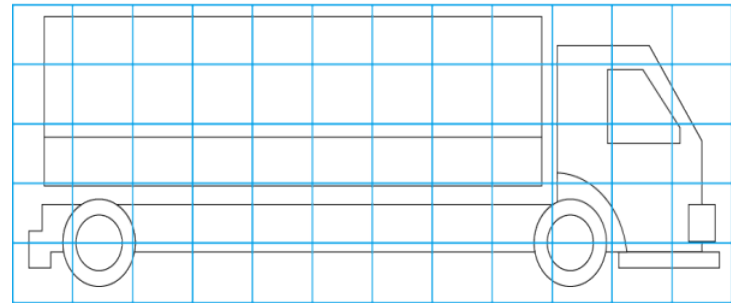

車両情報				
車名	初年度登録	型式	形状	車台番号
日野	令和 4年8月	2PG-FD2ABG	アルミウイング	FD2AB-129447-A
走行	馬力	シフト	ブレーキ	ボディ内寸
111,445km	240PS/177KW	M/T 6速	エア	長: 6,280 mm 幅: 2,400 mm 高: 2,420 mm 門高: 2,330 mm

◎: 良好 ○: 通常走行問題なし △: 要修理 /: 装備無し ※あくまでも当社判断基準によるものです

エンジン			電装関係			キャビン		
点検項目	結果	状態	点検項目	結果	状態	点検項目	結果	状態
異音	◎		エアコン	◎		シート	○	タバコ穴
オイル混入	◎		スターター	◎		ヘッドライト	◎	LED
オイル漏れ	◎		オルタネーター	◎		ウィンカー	◎	
水混入	◎		P/W (運転席)	◎		ワイパー	◎	
水漏れ	◎		P/W (助手席)	◎		ミラー	◎	
燃料漏れ	◎		坂道発進装置	◎		走行関係		
排気	◎		異常ランプ	◎		点検項目	結果	状態
マフラー	◎		オーディオ	◎		リーフサス	◎	
ターボ	◎		バックカメラ	◎	カラー	エアサス	◎	リヤエアサス
冷却水吹返	◎		電格ミラー	◎		パワステ	◎	
ミッション			ETC	◎	2.0	ハンドル	◎	
点検項目	結果	状態	タコグラフ	/		燃料タンク	◎	スチール 200L
ギア鳴き	◎		上物仕様			デフ		
ギア抜け	◎		点検項目	結果	状態	点検項目	結果	状態
クラッチ	◎		床材質	/	木材	異音	◎	
異音	◎					オイル漏れ	◎	
オイル漏れ	◎					デフロック	/	
リターダ	/							

特記事項 エンジンキー3本、ボデーキー2本、左タイヤ灯不灯、車幅灯(左レンズ無し、右不灯箇所) LED
記録簿 有 (R6/8)

タイヤ残量				タイヤサイズ			
単位: mm							
7	8			225/80R17.5	225/80R17.5		
—	—			—	—		
8	9	8	7	225/80R17.5	225/80R17.5	225/80R17.5	225/80R17.5
—	—	—	—	—	—	—	—
スベア		14	—	スベア		225/80R17.5	—
素材: スチール				備考:			

上物仕様			
上物名	メーカー	型式「製造番号」	年式
アルミウイング	トランテックス	「W145H61」	令和 4年6月
【備考】 ラッシングレール2段、引出しフック5対、LED庫内灯3ケ、工具箱、煽り左右内側キズ、床キズ有。			
パワーゲート/格納ゲート	トランテックス	TRAK10-6495D 「S2202007533」	令和 4年2月
【備考】 PG寸法: 全長1,555mm、キャストストッパー迄1,400mm、全幅2,420mm、有効幅2,320mm、庫内リモコン付き、ラジコン付き。			

外装状態			
キャブコーション	フレーム番号	フレームのさび	飛石
有	確認済	無	点傷有

【外装】					【ボデー内】					
外装キズ	外装へこみ	うき	曲がり	サビ	補修跡	割れ	庫内キズ	庫内へこみ	庫内穴あき	床汚れ